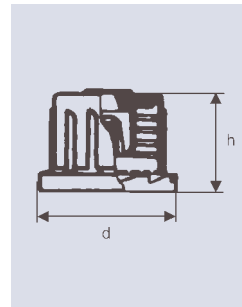

| Best.-Nr. Cat. No. | Gewinde thread GL | d mm | h mm | Originalpckg./Stück Stand. pack/quantity |
|-----------------------|-------------------------|---------|---------|---|
| 29 302 19 | 32 H ¹ | 45 | 32 | 10 |
| 29 302 28 | 45 H ¹ | 60 | 35 | 10 |

H¹ = hohe Form/highform/formehaute/forma alta

Ventilkappe öffnet bei 0,1 bar Überdruck
Valve opens above 0,1 bar
La soupape s'ouvre en cas de surpression de 0,1 bar
Válvula abre a partir de 0,1 bar

Sicherheitsverschlüsse (Kappen) aus PP, rot für Vierkant-Schraubflaschen, enghalsig, mit Ventil

| Best.-Nr. Cat. No. | Gewinde thread GL | d mm | h mm | Originalpckg./Stück Stand. pack/quantity |
|-----------------------|-------------------------|---------|---------|---|
| 29 303 19 | 32 ¹ | 44 | 23 | 10 |
| 29 303 28 | 45 ¹ | 58 | 27 | 10 |
| 29 303 32 | 54 ¹ | 69 | 29 | 10 |
| 29 303 35 | 60 ¹ | 78 | 29 | 10 |