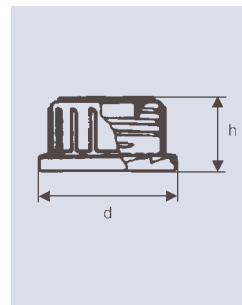

Originalitätsverschlüsse (Kappen) aus PP, blau für Vierkant-Schraubflaschen, weithalsig

Capuchons avec bague d'inviolabilité en PP, bleu pour flacons carrés à filetage à col large

Tamper-evident PP screw-caps, blue, for wide neck square bottles

Tapas con precinto, en PP, azul para frascos cuadrangulares, cuello ancho