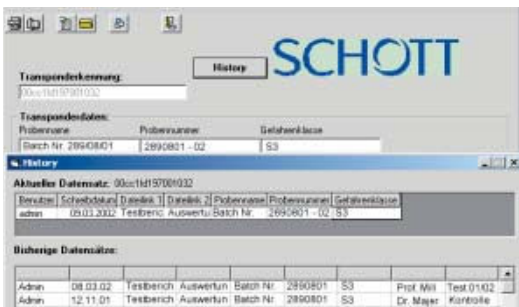

NEU/NEW/NOUVEAU/NUEVO

Best.-Nr. Cat. No.	Originalpckg./Stück Stand. pack/quantity
10 088 32	1

Einzelteile:
Software DIS 100

Eléments:
Logiciel DIS 100

Components:
DIS 100 software

Piezas smeltas:
Logiciel DIS 100