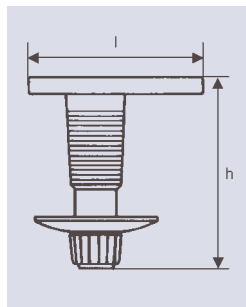

Hahn mit PTFE-Spindel
für Gewindeanschlüsse,
für Typ MOBILEX

**Stopcock with PTFE
spindle**
for MOBILEX screw
thread outlet

**Robinet avec pointeau
en PTFE**
pour raccords à filetage,
pour type MOBILEX

**Llave con punzón
de PTFE**
para tubuladura a rosca,
para tipo MOBILEX

Best.-Nr. Cat. No.	l mm	d mm	Originalpkg./Stück Stand. pack/quantity
24 797 03 ¹	160	8	1

¹ mit selbstdichtendem Ventilhahn und Überdrehungsicherung aus PP.
¹ with self-sealing stopcock and PP tightening torque limiter.
¹ avec vanne auto-étanche et limiteur de couple en PP.
¹ con válvula hermetizable y seguro de giro excesivo de PP.

**Verschlussstopfen
NS 24/29**
für Sicherheitsanschluss,
für Typ WERTEX

Stopper NS 24/29
for WERTEX safety outlet

**Bouchon de fermeture
RIN 24/29**
pour raccordement
de sécurité, pour type
WERTEX

Tapón NS 24/29
para conexión de seguri-
dad, para tipo WERTEX

Best.-Nr. Cat. No.	l mm	h mm	Originalpkg./Stück Stand. pack/quantity
24 796 03	70	76	1