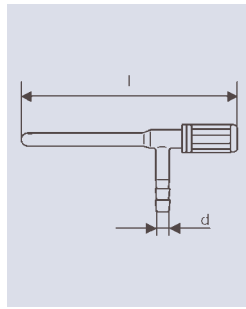

Hahn mit PTFE-Spindel
für Gewindeanschlüsse,
für Typ MOBILEX

**Stopcock with PTFE
spindle**
for MOBILEX screw
thread outlet

**Robinet avec pointeau
en PTFE**
pour raccords à filetage,
pour type MOBILEX

**Llave con punzón
de PTFE**
para tubuladura a rosca,
para tipo MOBILEX

Best.-Nr. Cat. No.	l mm	d mm	Originalpkg./Stück Stand. pack/quantity
24 797 03 ¹	160	8	1

¹ mit selbstdichtendem Ventilhahn und Überdrehungsicherung aus PP.
¹ with self-sealing stopcock and PP tightening torque limiter.
¹ avec vanne auto-étanche et limiteur de couple en PP.
¹ con válvula hermetizable y seguro de giro excesivo de PP.

**Verschlussstopfen
NS 24/29**
für Sicherheitsanschluss,
für Typ WERTEX

Stopper NS 24/29
for WERTEX safety outlet

**Bouchon de fermeture
RIN 24/29**
pour raccordement
de sécurité, pour type
WERTEX

Tapón NS 24/29
para conexión de seguri-
dad, para tipo WERTEX

Best.-Nr. Cat. No.	l mm	h mm	Originalpkg./Stück Stand. pack/quantity
24 796 03	70	76	1