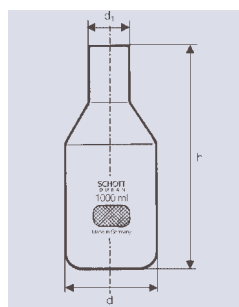

Best.-Nr. Cat. No.	Inhalt Capacity ml	d mm	d <sub>1</sub> mm	h mm	Originalpckg./Stück Stand. pack/quantity
21 771 24	100	64	38	114	10
21 771 32	200	79	38	138	10
21 771 36	250	85	38	149	10
21 771 39	300	87	38	161	10
21 771 44	500	105	38	183	10
21 771 54	1 000	131	38	232	10
21 771 63	2 000	166	38	305	10

Best.-Nr. Cat. No.	Inhalt Capacity ml	d mm	d <sub>1</sub> mm	h mm	Originalpckg./Stück Stand. pack/quantity
21 773 24	100	50	38	125	10
21 773 39	300	71	38	170	10
21 773 44	500	83	38	208	10
21 773 54	1 000	105	38	240	10