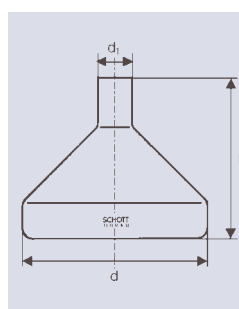

Best.-Nr. Cat. No.	Inhalt Capacity ml	d mm	d <sub>1</sub> mm	h mm	Originalpckg./Stück Stand. pack/quantity
21 773 24	100	50	38	125	10
21 773 39	300	71	38	170	10
21 773 44	500	83	38	208	10
21 773 54	1 000	105	38	240	10

Best.-Nr. Cat. No.	Inhalt Capacity ml	d mm	d <sub>1</sub> mm	h mm	Originalpckg./Stück Stand. pack/quantity
21 774 62	1 800	200	38	175	2

**Kulturkolben nach Fernbach, konische Form, Hals gerade für Metall-Kappen**