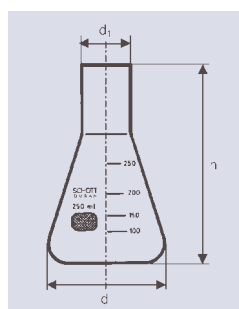

Best.-Nr. Cat. No.	Inhalt Capacity ml	d mm	d <sub>1</sub> mm	h mm	Originalpckg./Stück Stand. pack/quantity
21 771 24	100	64	38	114	10
21 771 32	200	79	38	138	10
21 771 36	250	85	38	149	10
21 771 39	300	87	38	161	10
21 771 44	500	105	38	183	10
21 771 54	1 000	131	38	232	10
21 771 63	2 000	166	38	305	10

**Kulturkolben, Erlenmeyerform, Hals gerade für Metall-Kappen**

**Flacons pour milieux de culture, col droit pour capuchons en métal**

**Culture flasks, Erlenmeyer shape, straight neck for metal caps**

**Frascos para cultivos, forma Erlenmeyer, cuello recto para casquetes de metal**

Best.-Nr. Cat. No.	Inhalt Capacity ml	d mm	d <sub>1</sub> mm	h mm	Originalpckg./Stück Stand. pack/quantity
21 773 24	100	50	38	125	10
21 773 39	300	71	38	170	10
21 773 44	500	83	38	208	10
21 773 54	1 000	105	38	240	10

Best.-Nr. Cat. No.	Inhalt Capacity ml	d mm	d <sub>1</sub> mm	h mm	Originalpckg./Stück Stand. pack/quantity
21 774 62	1 800	200	38	175	2

**Kulturkolben nach Fernbach, konische Form, Hals gerade für Metall-Kappen**