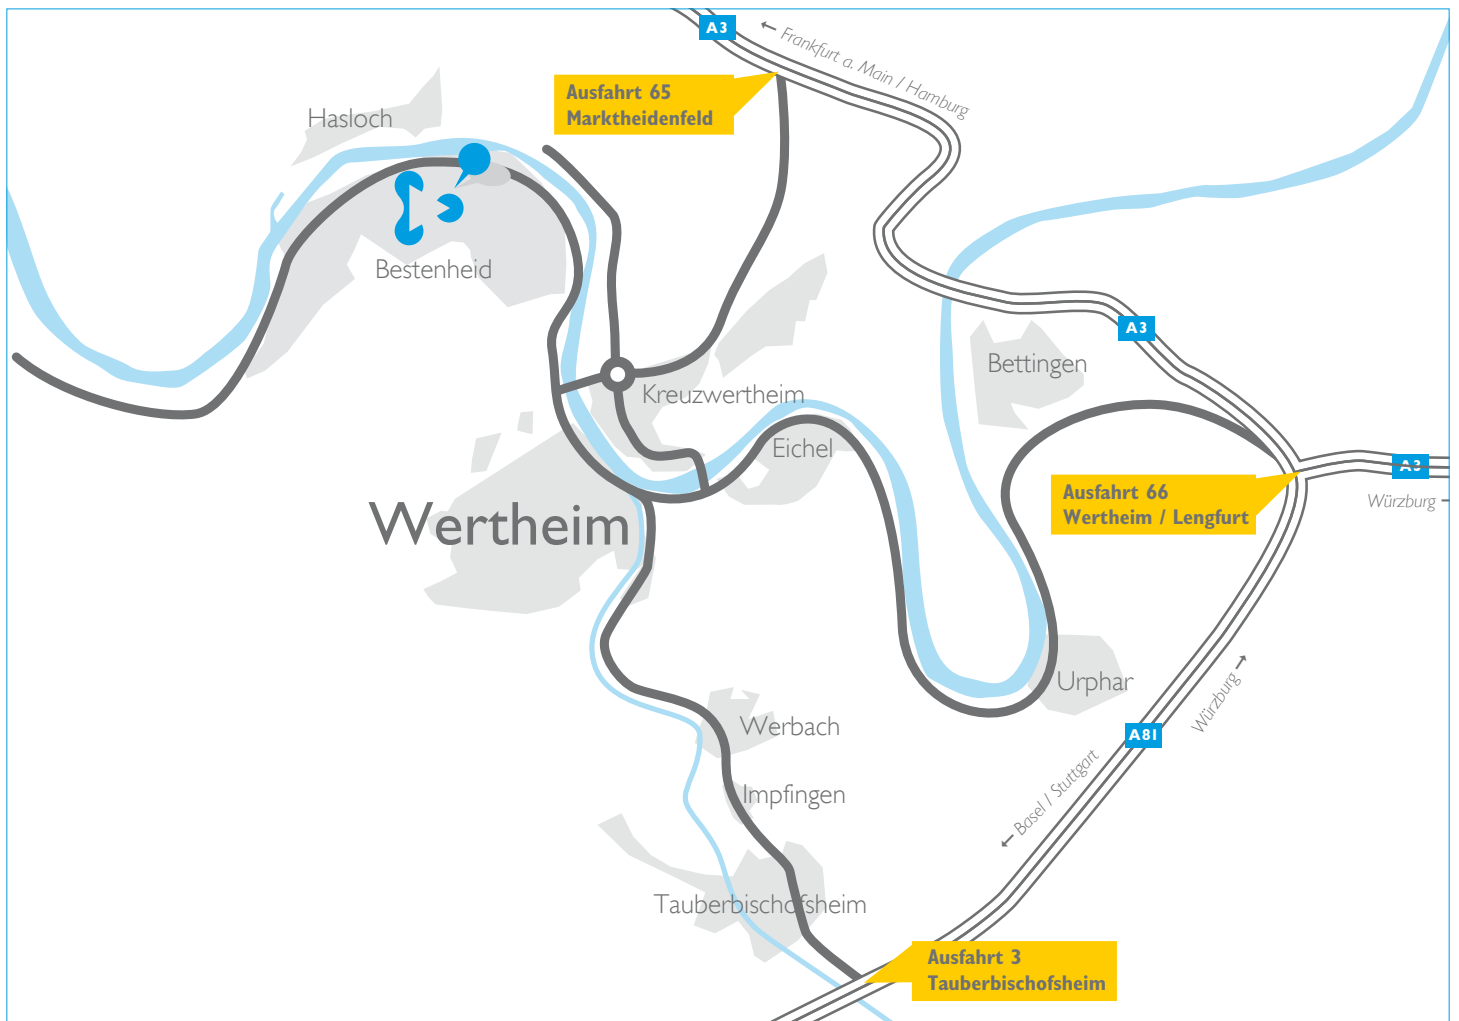

IHR WEG ZU UNS

ANREISE MIT DEM AUTO AUS RICHTUNG ...

... Würzburg / München:

- A3-Richtung Frankfurt
- A3 ca. 40 km hinter Würzburg Abfahrt Wertheim/Lengfurt (Ausfahrt 66)
- Links Richtung Wertheim ca. 10 km über Urphar, Eichel nach Wertheim Stadt
- Nach dem Ortsschild „Wertheim“ an der AMPELKREUZUNG geradeaus fahren
- Brücke überqueren und nächste Ampelkreuzung rechts abfahren
- Der Hauptstraße am Main entlang ca. 3 km bis Wertheim-Bestenheid folgen
- In Bestenheid ERSTE AMPELKREUZUNG durchfahren
- Ab hier folgen Sie der Beschilderung „DURAN Group“

... Basel / Stuttgart:

- A 81 – Richtung Würzburg bis Abfahrt Tauberbischofsheim (Ausfahrt 3)
- In Tauberbischofsheim bei der Ampelkreuzung nach der Shell-Tankstelle geradeaus in Richtung Impfingen, Werbach. In Werbach Richtung Autobahn Frankfurt bzw. Wertheim
- Nach dem Ortsschild „Wertheim“ an der AMPELKREUZUNG geradeaus fahren
- Brücke überqueren und nächste Ampelkreuzung rechts abfahren
- Der Hauptstraße am Main entlang ca. 3 km bis Wertheim-Bestenheid folgen
- In Bestenheid ERSTE AMPELKREUZUNG durchfahren
- Ab hier folgen Sie der Beschilderung „DURAN Group“

... Frankfurt / Hamburg:

- Frankfurter Kreuz
- Autobahn A3 - Richtung Würzburg
- Nach ca. 75 km Abfahrt Marktheidenfeld (Ausfahrt 65)
- Rechts Richtung Wertheim abbiegen
- Nach ca. 2 km, der Ortsumgehung Kreuzwert heim folgend, in den Kreisverkehr einfahren, Richtung Wertheim abbiegen, den Main (Spessartbrücke) überqueren
- AMPELKREUZUNG links abbiegen
- Der Hauptstraße am Main ca. 1,5 km bis Wertheim-Bestenheid folgen
- In Bestenheid ERSTE AMPELKREUZUNG geradeaus durchfahren
- Ab hier folgen Sie der Beschilderung „DURAN Group“

ANREISE MIT DEM ZUG

Vom [Aschaffener Hauptbahnhof](#) (ICE-Anschluss) mit dem Taxi oder (Miet-)Auto direkt zur DURAN Group (ca. 50 km).
Vom Würzburger Hauptbahnhof (ICE-Anschluss) mit dem Taxi oder (Miet-)Auto direkt zur DURAN Group (ca. 45 km).